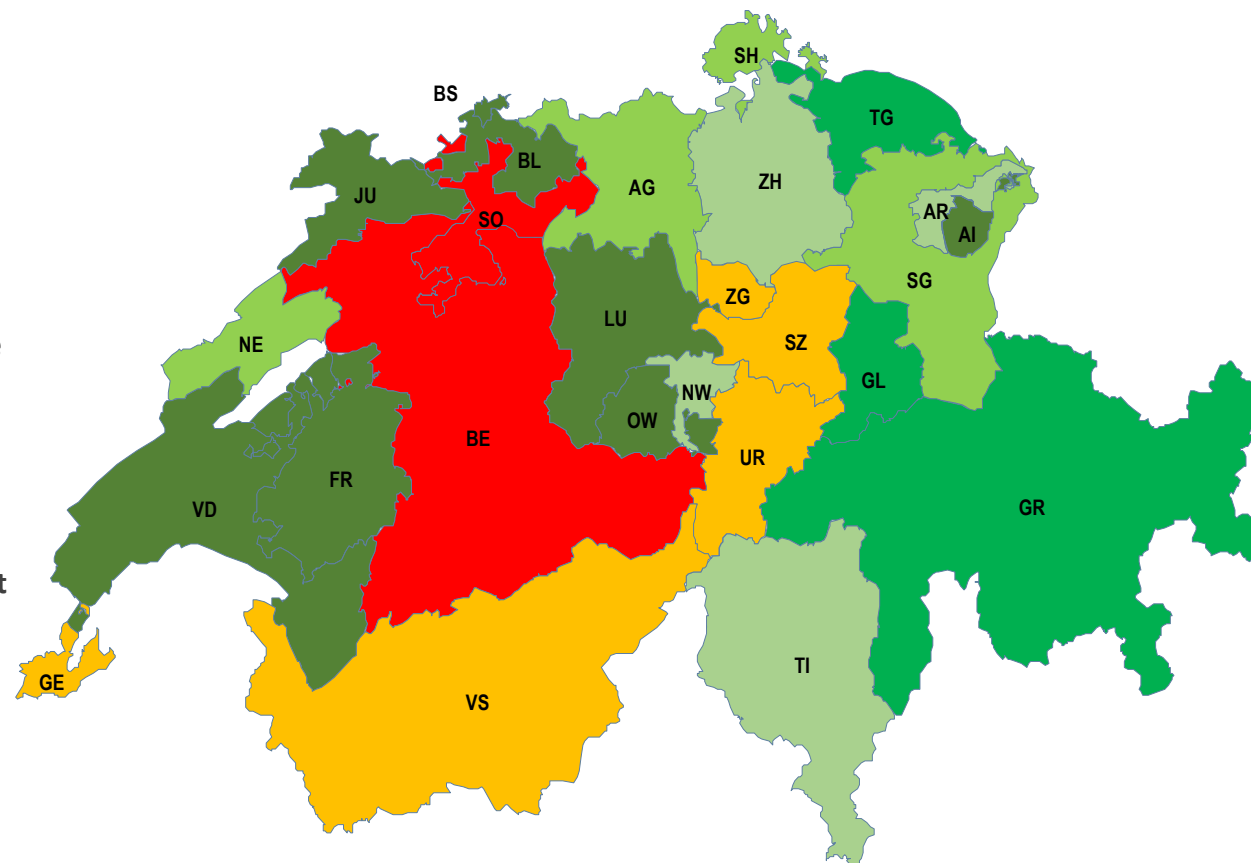

Übersicht Stand Umsetzung MuKE n 2014

- mit den Arbeiten noch nicht begonnen
- vorparlamentarische Phase
- öffentliche Phase vor parlamentarischer Phase
- parlamentarische Phase
- nachparlamentarische Phase
- Inkraftsetzung beschlossen oder bereits erfolgt
- Vorlage zurückgewiesen, abgelehnt oder nicht eingetreten

Stand Februar 2020